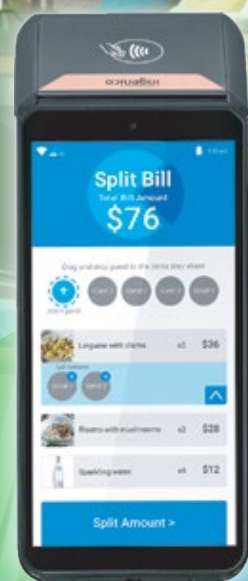

AXIUM DX8000

Solução de comércio e pagamento inteligente para o estabelecimentos comerciais.

- ▶ Alto nível de desempenho com uma bateria de longa duração, tela de 5,5" e câmera frontal e traseira.
- ▶ Desempenho aprimorado com o melhor processador e capacidade de memória de alta performance.
- ▶ Novas oportunidades de negócios com aplicações inovadoras baseadas no Android 10.
- ▶ Segurança com Android e em conformidade com o PCI PTS V6.
- ▶ Com suporte da plataforma AXIUM para aproveitar todo o potencial do comércio digital.

Pequeno Comerciante

Restaurante

Hotel

Baseado no Android 10, o AXIUM DX8000 oferece a melhor experiência digital da categoria enquanto otimiza o desempenho, produtividade e segurança

- O poder do Android 10.**
 Aproveite o poder da plataforma aberta.
- Aceita todos os métodos de pagamento** EMV Chip & PIN, sem contato, tarja magnética e carteira digital e QR Code.
- Alto processamento** para otimizar o desempenho:
 - Memória aumentada
 - Processador de alta velocidade (ARM Quad-core cortex A53 - 1.3GHz)
- Impressora integrada**
- Câmeras poderosas**
 - Scanner Frontal
 - Câmera traseira (5MP)
- Tela sensível ao toque de 5.5"** e interface ergonômica
- Longa duração de bateria** para disponibilidade máxima (2x 2600mAh)
- Pague em qualquer lugar e qualquer hora** (4G, 3G, GPRS, Bluetooth e WiFi)
- Nível mais avançado de segurança** com PCI PTS v6