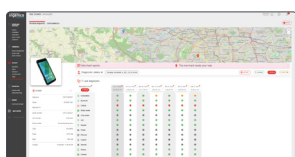

¿Está buscando nuevas fuentes de ingresos? The Estate Manager le permite ofrecer servicios para mejorar la interacción con sus clientes al tiempo que controla los costos de administración de sus terminales.

## Mantenga el control de sus terminales desde la palma de su mano para gestionar el ciclo de vida de los dispositivos y optimizar su TCO.

### 1. GESTIÓN Y ASEGURAMIENTO

Garantice que los terminales siempre estén actualizados con las aplicaciones de software más recientes, nuevas versiones de sistemas operativos y llaves de seguridad. Cambie los parámetros de su terminal cuando lo necesite.

### 2. MONITOREO Y CONTROL

MDM (Mobile Device Management) y la georreferenciación refuerzan su capacidad para monitorear y controlar el parque de terminales.